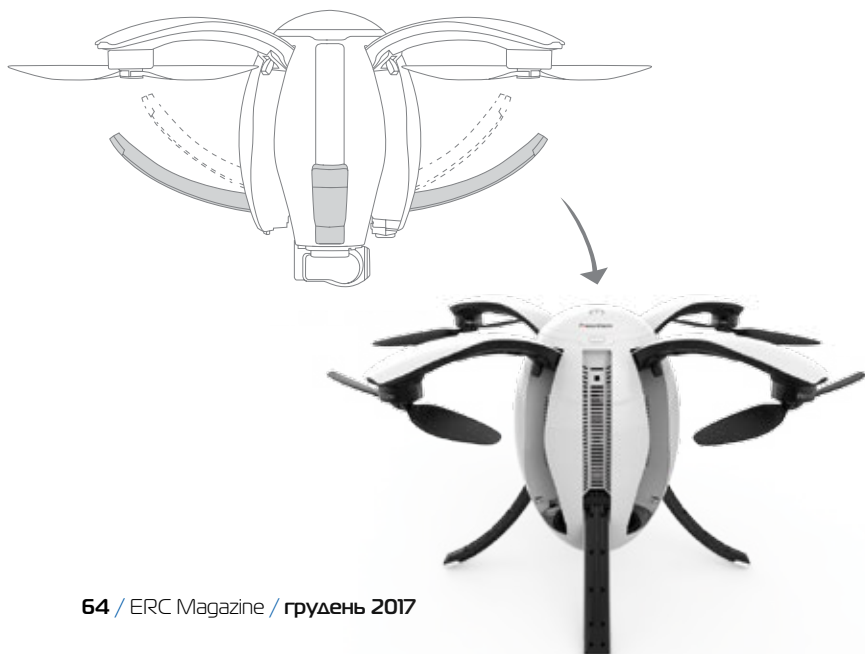

PowerEgg має автоматичні шасі, які прибираються після зльоту та автоматично випускаються під час посадки. Таке рішення не тільки додає компактності при транспортуванні, але й разом з поворотною камерою під час польоту дозволяє знімати панорамне відео, не хвилюючись, що в кадр попадуть шасі.