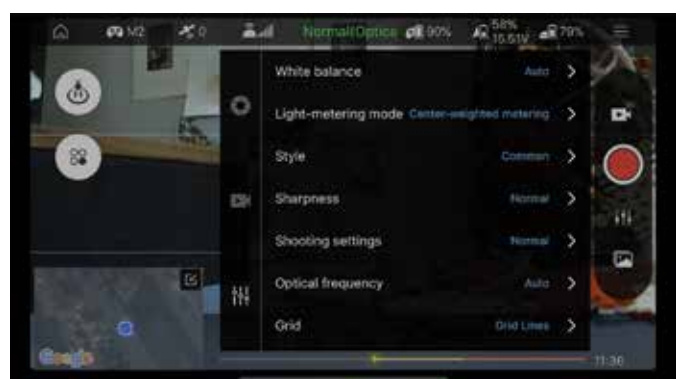

Також у додатку доступні: налаштування самого коптера (калібрування, обмеження по висоті польоту та задання мінімального порогу заряду акумулятора для автоматичного повернення); налаштування пульта дистанційного керування, каналу трансмітера та біт-рейду трансляції відео; моніторинг стану акумулятора; налаштування підвісного стабілізатора камери тощо.

Всі ці можливості та унікальні функції розширюють сферу використання PowerEgg. Для професійної зйомки та завдань доступні нові можливості, а для досугу та розваг керування спрощене до максимального рівня.