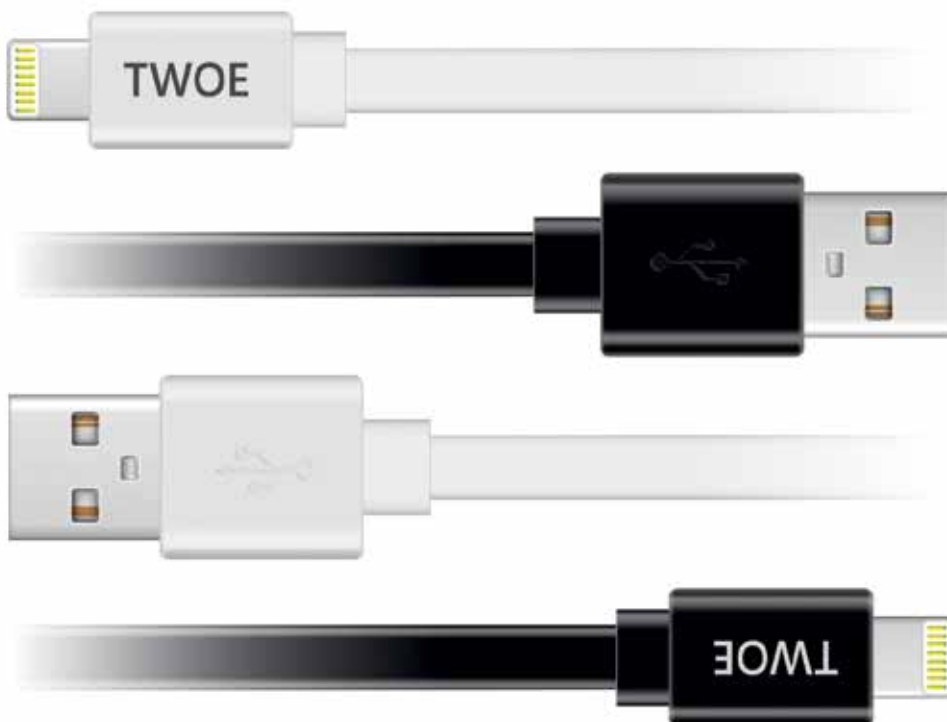

Плаский дрiт iз вбудованим сертифiкованим чипом для розпiзнавання пристроїв Apple

5V/2.4A

Швидка зарядка

Сертифiкований чип

Надiйнiсть

Не заплутується

Довжина 1, 1,5 м

Пiдходить для зарядження пристроїв будь-де