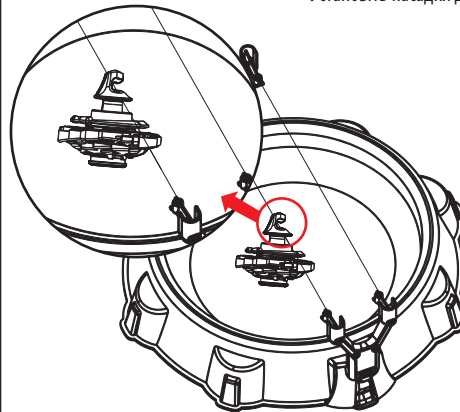

**ЯК ЗАПУСТИТИ NADO**

**1** МОНТАЖНИЙ ІНСТРУМЕНТ

**2** ЗАФІКСУЙТЕ СТРУНОТРИМАЧ ІЗ КОЖНОГО БОКУ АРЕНИ

## АКРОБАТИЧНІ ПРИЙОМИ

1

Зніміть оригінальні насадки.

2

КОВЗАННЯ

Установіть насадки для ковзання на NADO.

Запустіть невелику арену.

3

ОБЕРТАННЯ ДОГОРИ НИЗОМ

Установіть насадки для ковзання на NADO.

1. Повісьте NADO на струну.

2. Запустіть NADO у зворотньому режимі.

4

ХОДІННЯ ПО СТРУНІ

Установіть насадки для ковзання на NADO.

Виймка на насадці повинна надітись на струну.