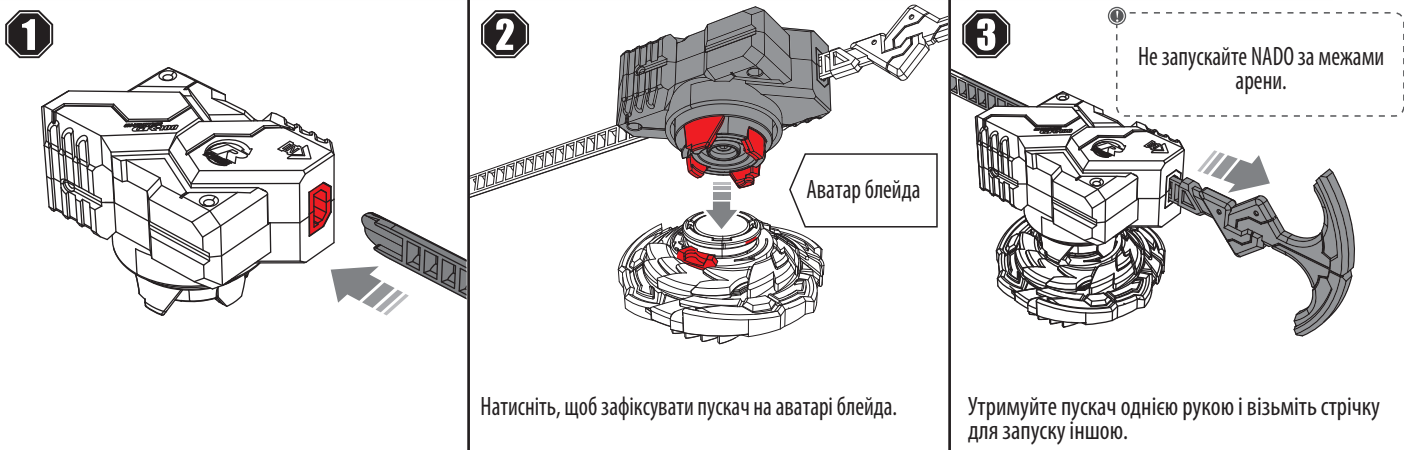

**ЯК ЗАПУСТИТИ NADO**

**1** МОНТАЖНИЙ ІНСТРУМЕНТ

**2** ЗАФІКСУЙТЕ СТРУНОТРИМАЧ ІЗ КОЖНОГО БОКУ АРЕНИ