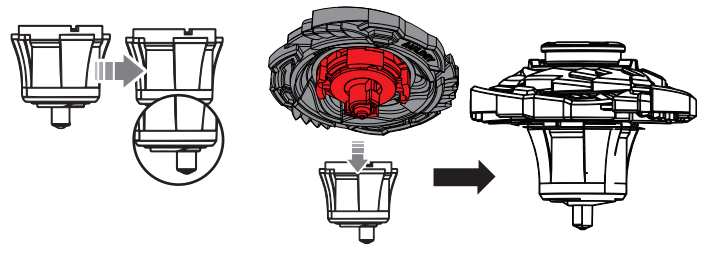

ОБЕРТАННЯ ДОГОРИ НИЗОМ

Установіть насадки для ковзання на NADO.

1. Повісьте NADO на струну.

2. Запустіть NADO у зворотньому режимі.

4

ХОДІННЯ ПО СТРУНІ

Установіть насадки для ковзання на NADO.

Виймка на насадці повинна надітись на струну.

5

СТРИБКИ

Установіть насадки для ковзання на NADO.

ПРАВИЛЬНО

НЕПРАВИЛЬНО

Зовнішній вигляд і колір продукту можуть відрізнятися від того, що вказано на упаковці.  
Збережіть упаковку для подальшого використання.