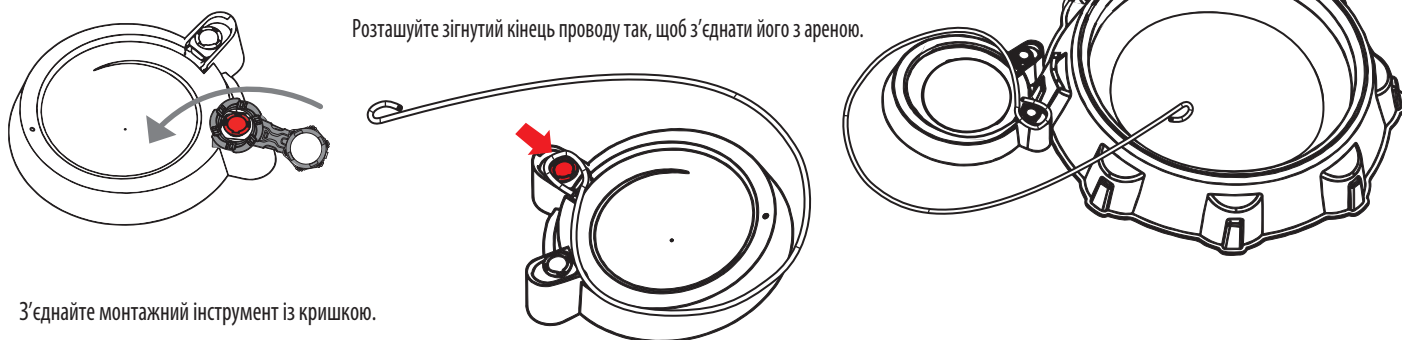

**ЯК ЗАПУСТИТИ NADO**

**1** МОНТАЖНИЙ ІНСТРУМЕНТ

**2** ЗАФІКСУЙТЕ СТРУНОТРИМАЧ ІЗ КОЖНОГО БОКУ АРЕНИ