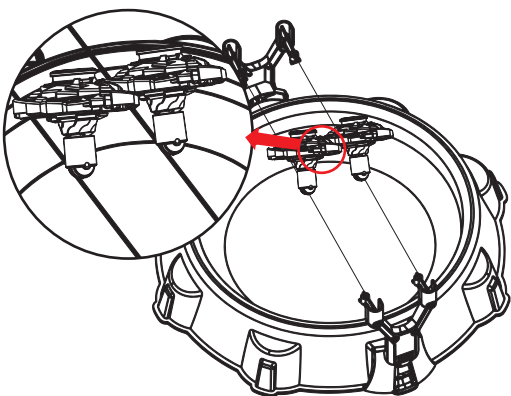

ОБЕРТАННЯ ДОГОРИ НИЗОМ

Установіть насадки для ковзання на NADO.

1. Повісьте NADO на струну.

2. Запустіть NADO у зворотньому режимі.

4

ХОДІННЯ ПО СТРУНІ

Установіть насадки для ковзання на NADO.

Виймка на насадці повинна надітись на струну.

5

СТРИБКИ

Установіть насадки для ковзання на NADO.

ПРАВИЛЬНО

НЕПРАВИЛЬНО

Зовнішній вигляд і колір продукту можуть відрізнятися від того, що вказано на упаковці.  
Збережіть упаковку для подальшого використання.