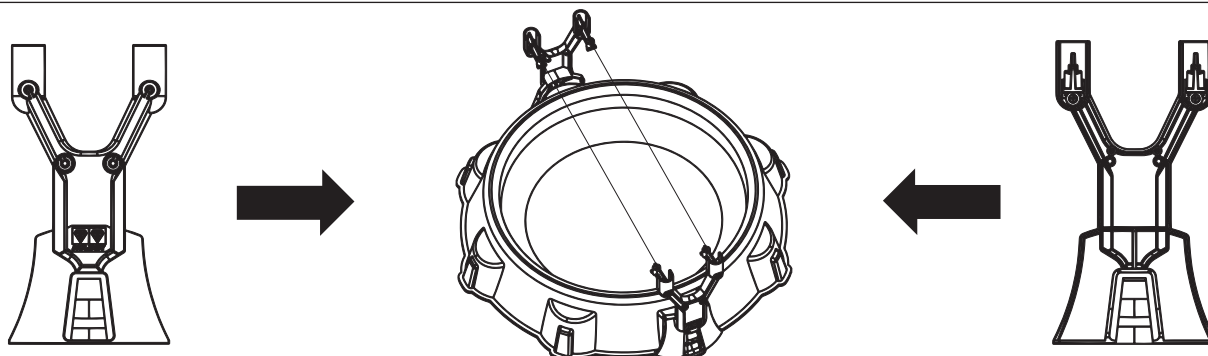

**ЯК ЗАПУСТИТИ NADO**

**1** МОНТАЖНИЙ ІНСТРУМЕНТ

**2** ЗАФІКСУЙТЕ СТРУНОТРИМАЧ ІЗ КОЖНОГО БОКУ АРЕНИ

## АКРОБАТИЧНІ ПРИЙОМИ

1

Зніміть оригінальні насадки.

2

КОВЗАННЯ

Установіть насадки для ковзання на NADO.

Запустіть невелику арену.

3

ОБЕРТАННЯ ДОГОРИ НИЗОМ

Установіть насадки для ковзання на NADO.

1. Повісьте NADO на струну.

2. Запустіть NADO у зворотньому режимі.

4

ХОДІННЯ ПО СТРУНІ

Установіть насадки для ковзання на NADO.

Виймка на насадці повинна надітись на струну.