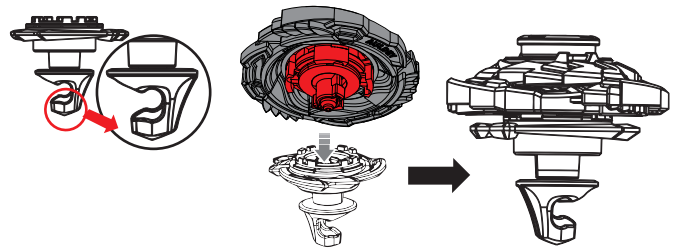

**ЯК ЗАПУСТИТИ NADO**

**1** МОНТАЖНИЙ ІНСТРУМЕНТ

**2** ЗАФІКСУЙТЕ СТРУНОТРИМАЧ ІЗ КОЖНОГО БОКУ АРЕНИ

## АКРОБАТИЧНІ ПРИЙОМИ

1

Зніміть оригінальні насадки.

2

КОВЗАННЯ

Установіть насадки для ковзання на NADO.

Запустіть невелику арену.

3

ОБЕРТАННЯ ДОГОРИ НИЗОМ

Установіть насадки для ковзання на NADO.

1. Повісьте NADO на струну.

2. Запустіть NADO у зворотньому режимі.

4

ХОДІННЯ ПО СТРУНІ

Установіть насадки для ковзання на NADO.

Виймка на насадці повинна надітись на струну.