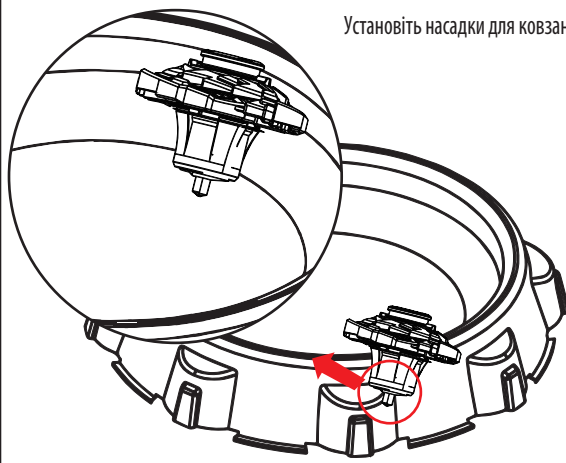

ПРАВИЛЬНО

НЕПРАВИЛЬНО

Зовнішній вигляд і колір продукту можуть відрізнятися від того, що вказано на упаковці.
Збережіть упаковку для подальшого використання.

ПОПЕРЕДЖЕННЯ! Не призначено для дітей віком до 36 місяців. Містить дрібні та травмобезпечні елементи. Використовувати під безпосереднім наглядом дорослої особи. Може призвести до травмування та/або удуження дрібними деталями.

ALPHA GROUP CO., LTD.
Auldey Industrial Area, Wenguan Rd., Changhai, Shantou,
Guangdong, China (515800)
Tel: (86) 20-38983278 Website: www.auldeytoys.com
Fax: (86) 20-87358278 E-mail: auldeytoys@auldey.cn

©2017 ALPHA All rights reserved. • Усі права захищено
ЗРОБЛЕНО В КИТАЇ