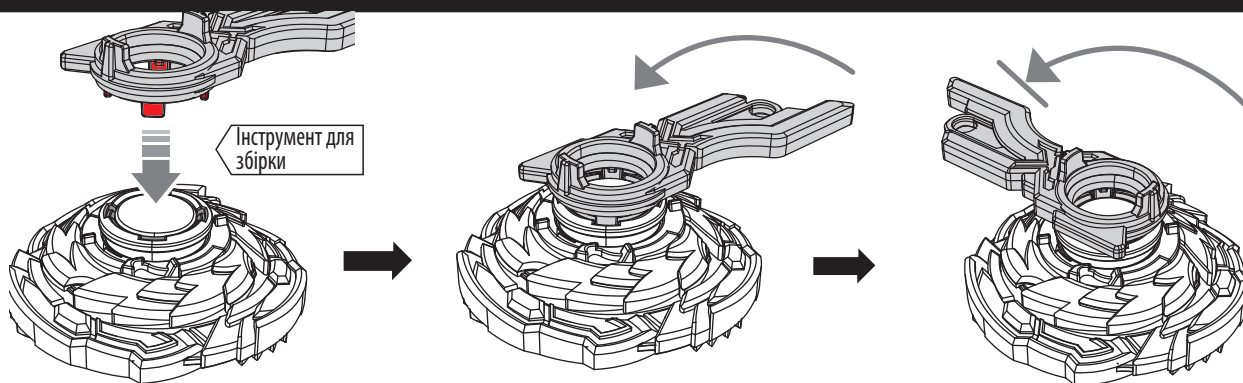

x1

x1

x1

x1

ЯК ЗАПУСТИТИ NADO

1

2

3

4

ПЕРЕДНІЙ РЕЖИМ І ЗВОРОТНІЙ РЕЖИМ

1

Розташуйте у відповідності з борозенками на аватарі блейда.

Поверніть проти годинникової стрілки.

Зніміть аватар блейда.

Зніміть кільце атаки.

Кільце атаки може встановлюватись догори низом.