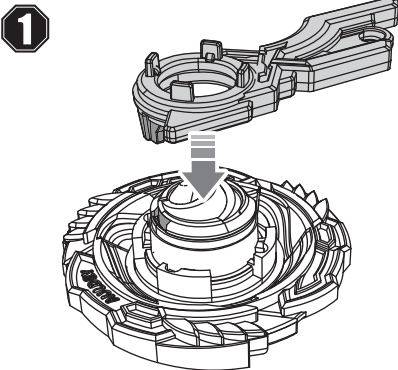

4

ПЕРЕДНІЙ РЕЖИМ І ЗВОРОТНІЙ РЕЖИМ

1

Розташуйте у відповідності з борозенками на аватарі блейда.

Поверніть проти годинникової стрілки.

Зніміть аватар блейда.

Зніміть кільце атаки.

Кільце атаки може встановлюватись догори низом.

Передній режим.

Зворотний режим.

ЗНІМІТЬ U-ПОДІБНУ НАСАДКУ

Встановіть монтажний інструмент так, щоб 2 опуклих зубці збіглись із виїмками на накінецьнику.

Поверніть монтажний інструмент за чи проти годинникової стрілки.