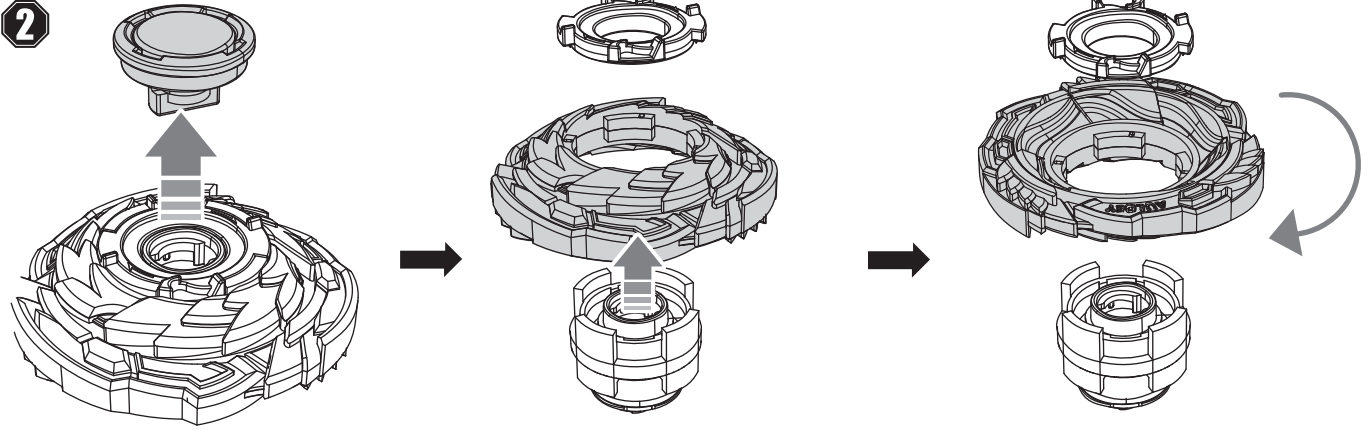

4

ПЕРЕДНІЙ РЕЖИМ І ЗВОРОТНІЙ РЕЖИМ

1

Розташуйте у відповідності з борозенками на аватарі блейда.

Поверніть проти годинникової стрілки.

Зніміть аватар блейда.

Зніміть кільце атаки.

Кільце атаки може встановлюватись догори низом.

Передній режим.

Зворотний режим.

ЗНІМІТЬ U-ПОДІБНУ НАСАДКУ

Встановіть монтажний інструмент так, щоб 2 опуклих зубці збіглись із виїмками на накінецьнику.

Поверніть монтажний інструмент за чи проти годинникової стрілки.