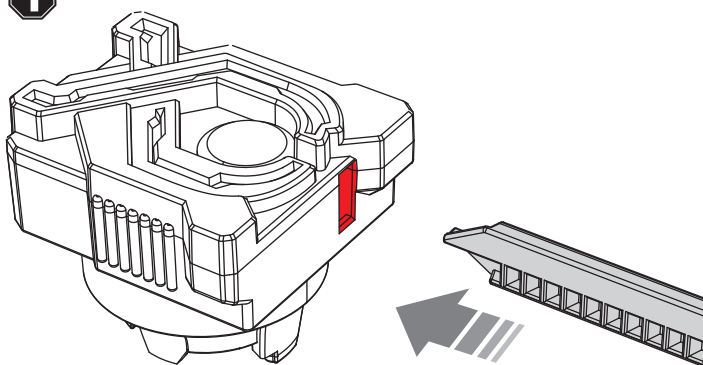

x1

x1

x1

x1

ЯК ЗАПУСТИТИ NADO

1

2

3

4

ПЕРЕДНІЙ РЕЖИМ І ЗВОРОТНІЙ РЕЖИМ

1

Розташуйте у відповідності з борозенками на аватарі блейда.

Поверніть проти годинникової стрілки.

Зніміть аватар блейда.

Зніміть кільце атаки.

Кільце атаки може встановлюватись догори низом.