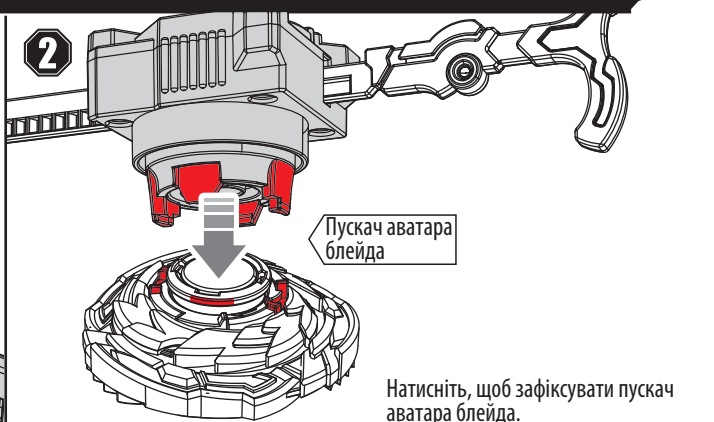

x1

x1

x1

x1

ЯК ЗАПУСТИТИ NADO

1

2

3

4

ПЕРЕДНІЙ РЕЖИМ І ЗВОРОТНІЙ РЕЖИМ

1

Розташуйте у відповідності з борозенками на аватарі блейда.

Поверніть проти годинникової стрілки.

Зніміть аватар блейда.

Зніміть кільце атаки.

Кільце атаки може встановлюватись догори низом.