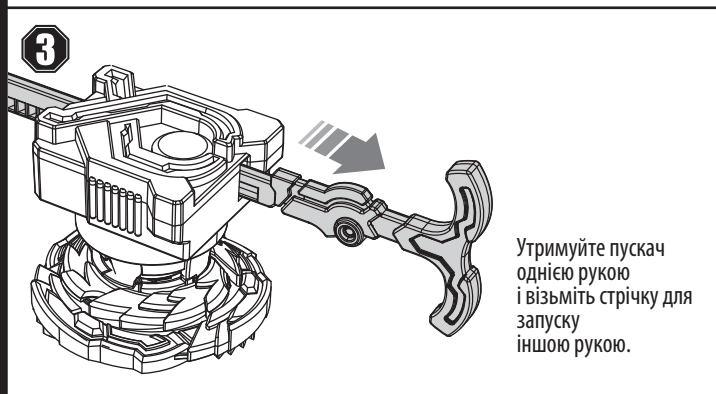

x1

x1

x1

x1

ЯК ЗАПУСТИТИ NADO

1

2

3

4

ПЕРЕДНІЙ РЕЖИМ І ЗВОРОТНІЙ РЕЖИМ

1

Розташуйте у відповідності з борозенками на аватарі блейда.

Поверніть проти годинникової стрілки.

Зніміть аватар блейда.

Зніміть кільце атаки.

Кільце атаки може встановлюватись догори низом.