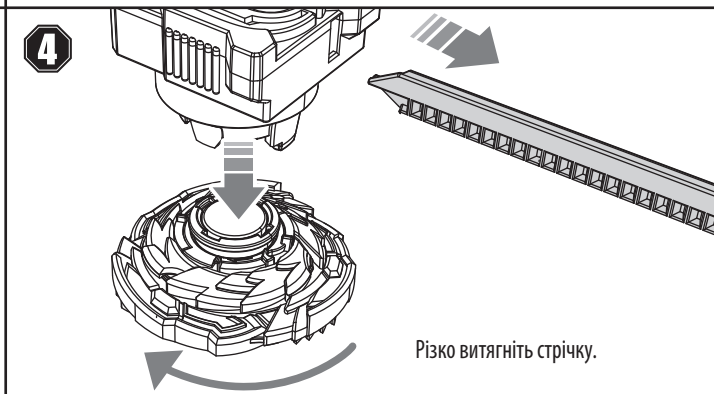

4

ПЕРЕДНІЙ РЕЖИМ І ЗВОРОТНІЙ РЕЖИМ

1

Розташуйте у відповідності з борозенками на аватарі блейда.

Поверніть проти годинникової стрілки.

Зніміть аватар блейда.

Зніміть кільце атаки.

Кільце атаки може встановлюватись догори низом.