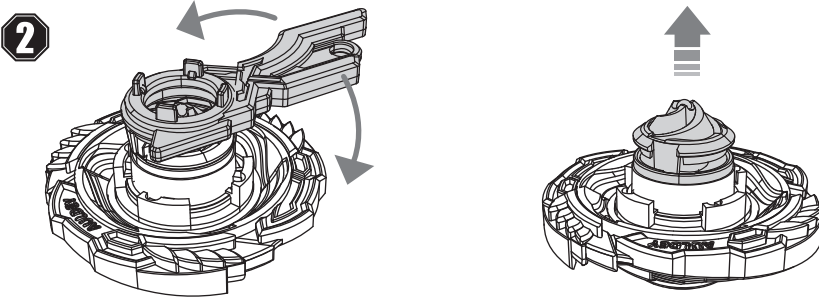

4

ПЕРЕДНІЙ РЕЖИМ І ЗВОРОТНІЙ РЕЖИМ

1

Розташуйте у відповідності з борозенками на аватарі блейда.

Поверніть проти годинникової стрілки.

Зніміть аватар блейда.

Зніміть кільце атаки.

Кільце атаки може встановлюватись догори низом.

Передній режим.

Зворотний режим.

ЗНІМІТЬ U-ПОДІБНУ НАСАДКУ

Встановіть монтажний інструмент так, щоб 2 опуклих зубці збіглись із виїмками на накінецьнику.

Поверніть монтажний інструмент за чи проти годинникової стрілки.