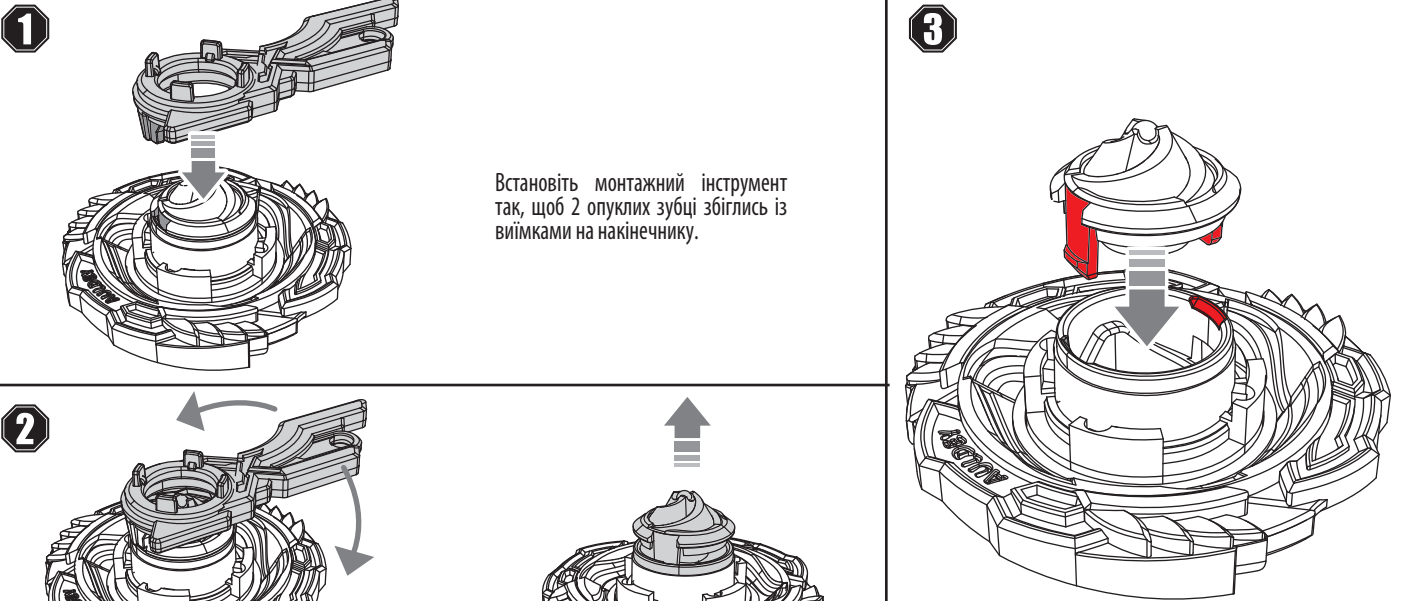

Передній режим.

Зворотний режим.

ЗНІМІТЬ U-ПОДІБНУ НАСАДКУ

Встановіть монтажний інструмент так, щоб 2 опуклих зубці збіглись із виїмками на накінецьнику.

Поверніть монтажний інструмент за чи проти годинникової стрілки.