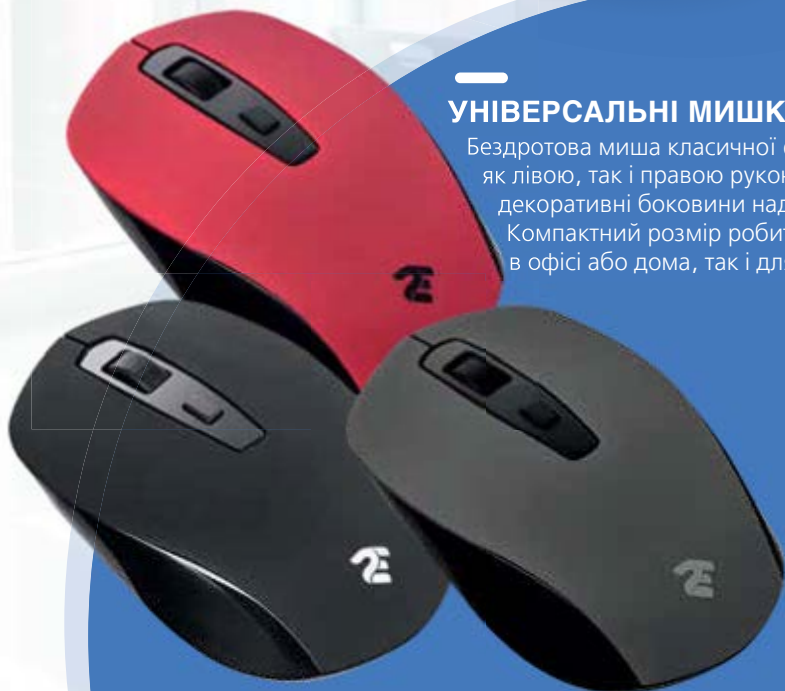

УНІВЕРСАЛЬНІ МИШКИ

Бездротова миша класичної форми зручна для роботи як лівою, так і правою рукою. Soft-touch-покриття та глянцеві декоративні боковини надають мишці стильний вигляд.

Компактний розмір робить її універсальною як для роботи в офісі або дома, так і для подорожей.

Модель 2E MF211 WL

Коди товарів: 2E-MF211WB,
2E-MF211WC, 2E-MF211WR

Діапазон

бездротового зв'язку 10 м

Змінний DPI 800-1200-1600 DPI

Розмір (ш × в × г)

61 × 103 × 32 мм

Вага 98 г

Сумісність

Windows 10/7 та попередні версії, Linux, Mac OS