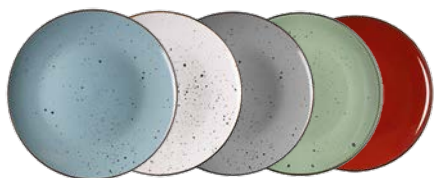

ТАРІЛКА ОБІДНЯ BAGHERIA

Код товару	Колір	Ø см
AR2926BGC		26
AR2926WGC		26
AR2926GREY		26
AR2926GGC		26
AR2926R		26